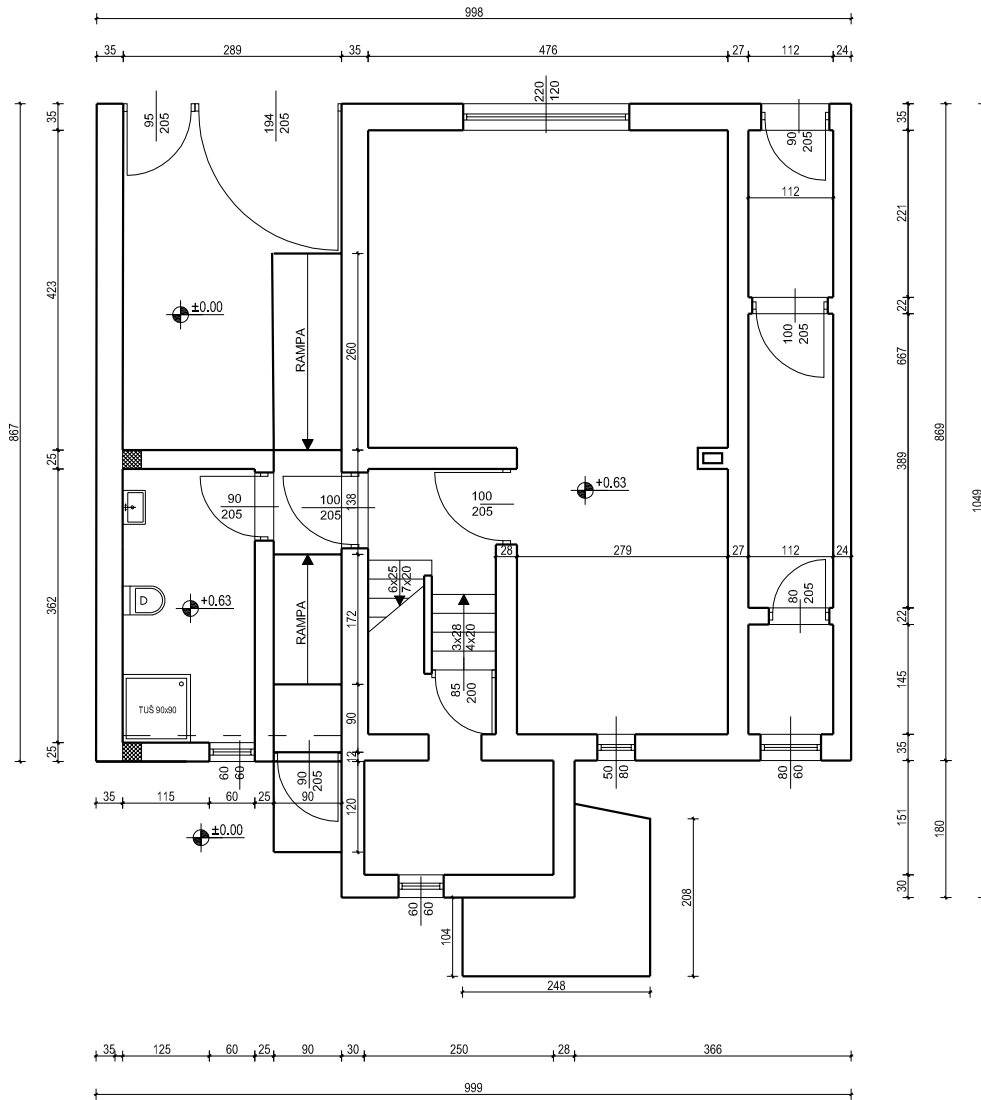

ŽNIDAREC IVAN  
DUGA 122 B  
IVANOVAC

# NOVO STANJE

MJ 1:100